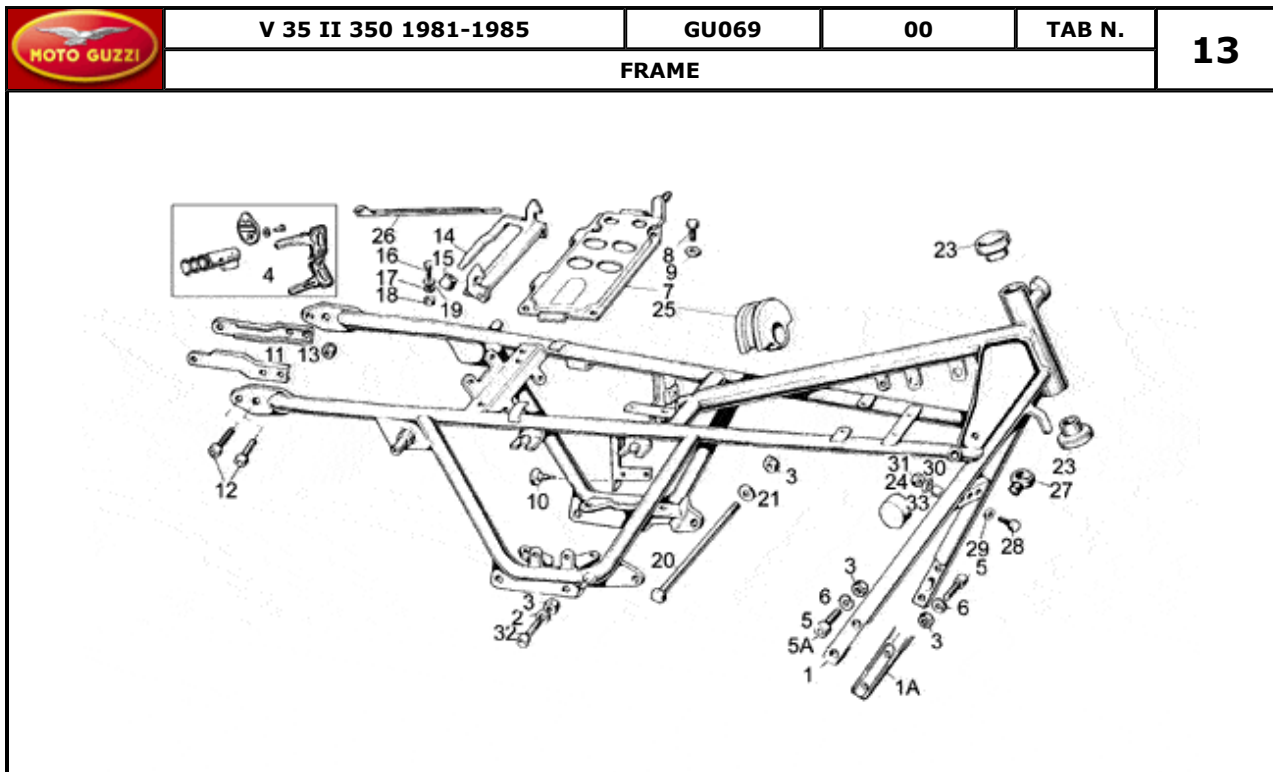

Pos.	Description	Year	I_M_	Country	Version	Code	Q.ty	P.Cod.
1	Frame	-	-	-	ES	GU19400135	1	
	Frame	-	-	-	V35II	GU19400120	1	
2	Washer 10,2x18x2	-	-	-	-	GU95004210	4	
3	Nut	-	-	-	-	GU92602210	7	
4	Lock	-	-	-	-	GU19782520	1	
5	Screw	-	-	-	-	GU98622522	4	
	Screw 25 mm	-	-	-	-	GU98622525	4	
6	Washer	-	-	-	-	GU95120105	4	
7	Plate	-	-	-	-	GU19418200	1	
8	Screw	-	-	-	-	GU98054418	4	
9	Washer	-	-	-	-	GU95004208	4	
10	Drift	-	-	-	-	GU19705900	4	
11	Rear mudguard supp.	-	-	-	-	GU19439100	2	
12	Screw	-	-	-	-	GU98822418	2	
13	Nut	-	-	-	-	GU92630508	4	
14	Seat clip	-	-	-	-	GU19462050	1	
15	Rubber spacer	-	-	-	-	GU61462800	1	
16	Screw	-	-	-	-	GU98054312	2	
17	Notched washer	-	-	-	-	GU95021106	2	
18	Nut	-	-	-	-	GU92602206	2	
19	Washer	-	-	-	-	GU95000206	2	
20	Pin M10x205	-	-	-	-	GU98110199	1	
21	Washer 10,2x18x2	-	-	-	-	GU95004210	1	
23	Plug	-	-	-	-	GU39515000	2	
24	Drift	-	-	-	-	GU39103400	2	
25	Drift	-	-	-	-	GU14107100	1	
26	Hose clamp	-	-	-	-	GU61609630	1	
27	Eyelet	-	-	-	-	GU19436500	1	
28	Screw	-	-	-	-	GU98822440	1	
29	Washer	-	-	-	-	GU95004208	1	
30	Spring washer	-	-	-	-	GU95021108	1	
31	Nut M8X1,25	-	-	-	-	GU92602208	1	
32	Screw	-	-	-	-	GU98052555	2	
33	Spacer	-	-	-	-	GU91181016	1