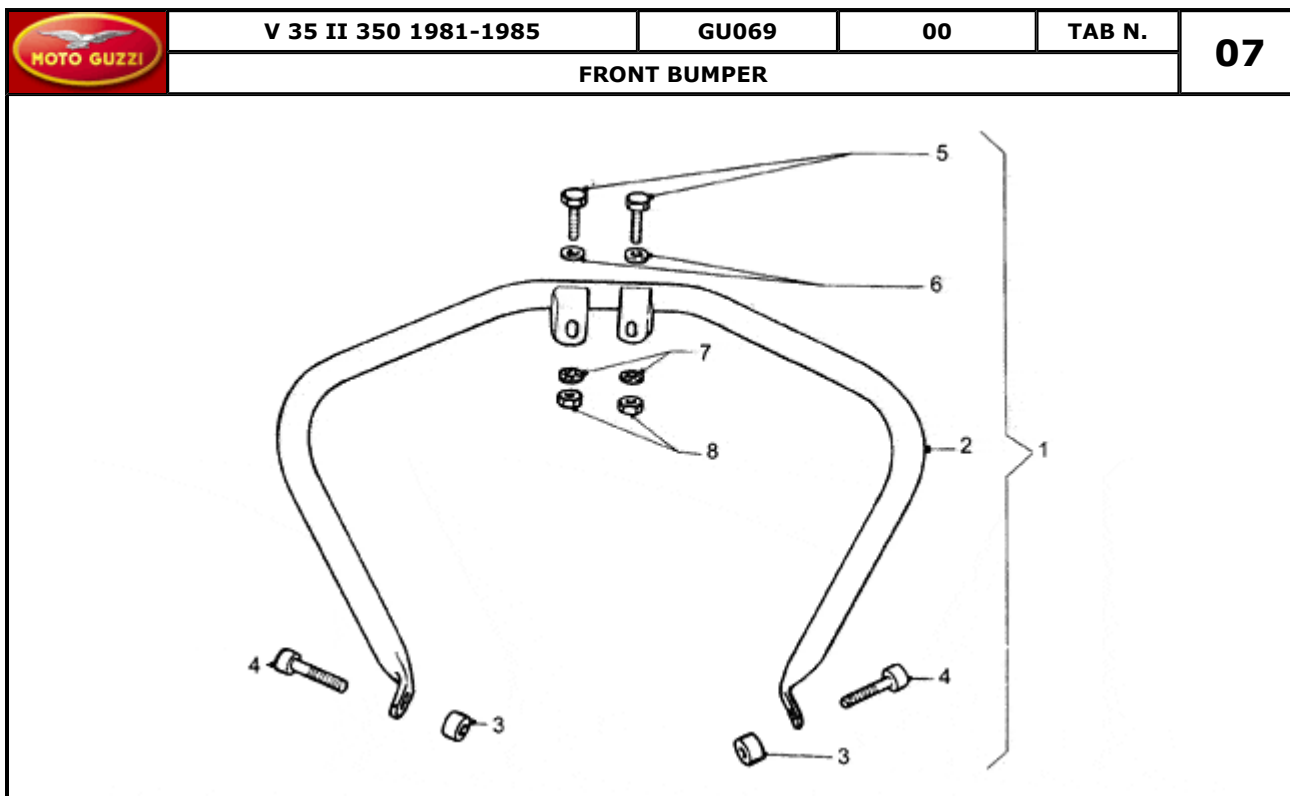

Pos.	Description	Year	I_M_	Country	Version	Code	Q.ty	P.Cod.
1	Front bumper assy	-	-	-	-	GU19459800	1	
2	Front bumper	-	-	-	-	GU19450200	1	
3	Spacer	-	-	-	-	GU91181112	2	
4	Screw M10X40	-	-	-	-	GU98620540	2	
5	Hex screw M8X20	-	-	-	-	GU98054420	2	
6	Washer	-	-	-	-	GU95004208	2	
7	Spring washer	-	-	-	-	GU95021108	2	
8	Nut M8X1,25	-	-	-	-	GU92602208	2