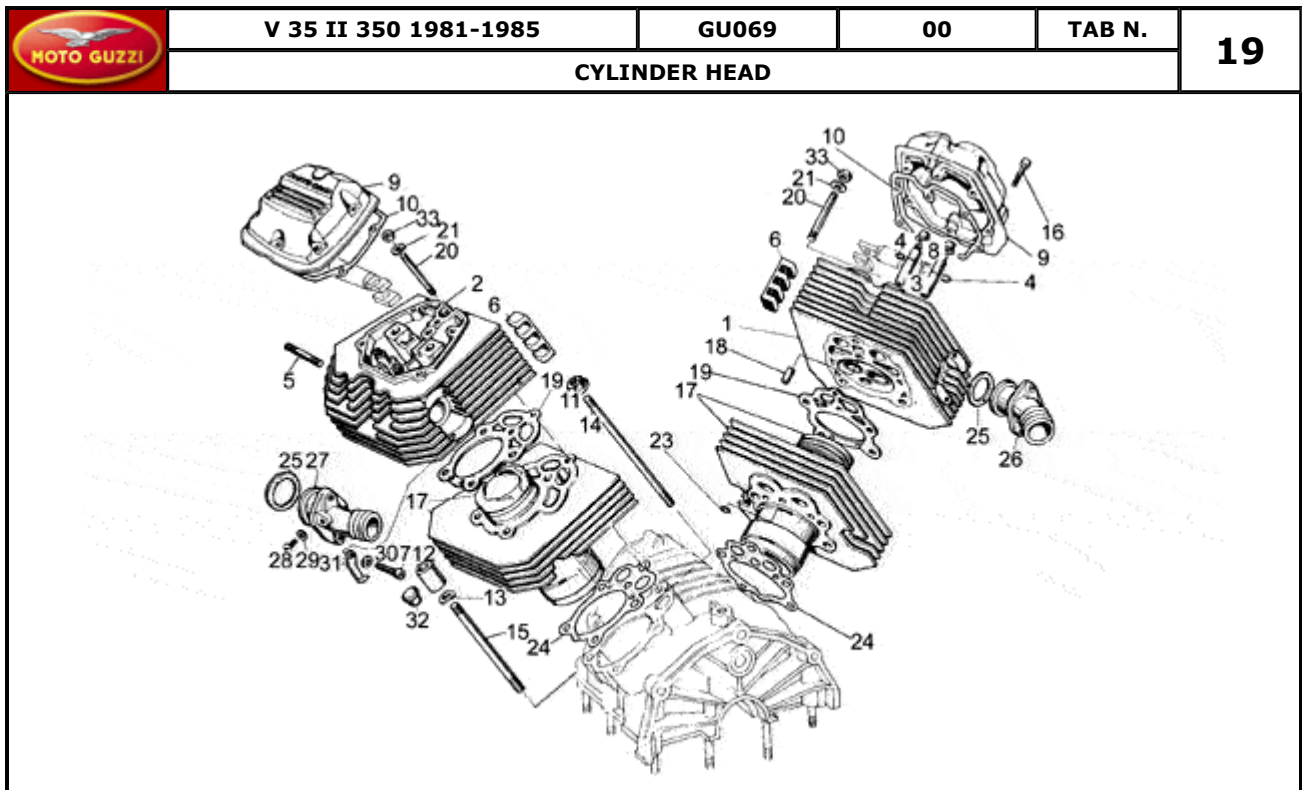

Pos.	Description	Year	I_M	Country	Version	Code	Q.ty	P.Cod.
1	RH head	-	-	-	-	GU19022120	1	
2	LH head	-	-	-	-	GU19022220	1	
3	Valve guide	-	-	-	-	GU61036801	4	
4	Snap ring	-	-	-	-	GU90353009	4	
5	Stud bolt	-	-	-	-	GU96506042	4	
6	Anti-vibration plate	-	-	-	-	GU19025300	4	
7	Screw	-	-	-	-	GU98822325	4	
8	Oil seal	-	-	-	-	GU19037820	4	
9	Valves cover	-	-	-	-	GU19023520	2	
10	Gasket	-	-	-	-	GU19023700	2	
11	Column nut	-	-	-	-	GU92660010	4	
12	Column nut	-	-	-	-	GU13021900	4	
13	Washer 10,5X18X0,8	-	-	-	-	GU95129180	4	
14	Stud bolt	-	-	-	-	GU96510182	4	
15	Stud bolt 125 mm	-	-	-	-	GU96510125	4	
16	Hex socket screw M6X25	-	-	-	-	GU98622325	12	
17	Cylinder, complete	-	-	-	-	GU19060120	2	
18	Bush	-	-	-	-	GU19021320	2	
19	Cylinder head gasket	-	-	-	-	GU27022020	2	
20	Stud bolt	-	-	-	-	GU96508107	2	
21	Spring washer 8x15x0,3	-	-	-	-	GU61270300	2	
23	O-ring	-	-	-	-	GU61027200	2	
24	Gasket	-	-	-	-	GU19020820	2	
25	Gasket	-	-	-	-	GU19115520	2	
26	RH manifold	-	-	-	-	GU19115035	1	
27	LH manifold	-	-	-	-	GU19115036	1	
28	Screw	-	-	-	-	GU98310610	2	
29	Washer 6,25x10x1,5	-	-	-	-	GU95100116	2	
30	Special washer	-	-	-	-	GU61013800	2	
31	Hose clamp	-	-	-	-	GU19718000	2	
32	Plug	-	-	-	-	GU93180245	4	
33	Nut	-	-	-	-	GU19021920	2