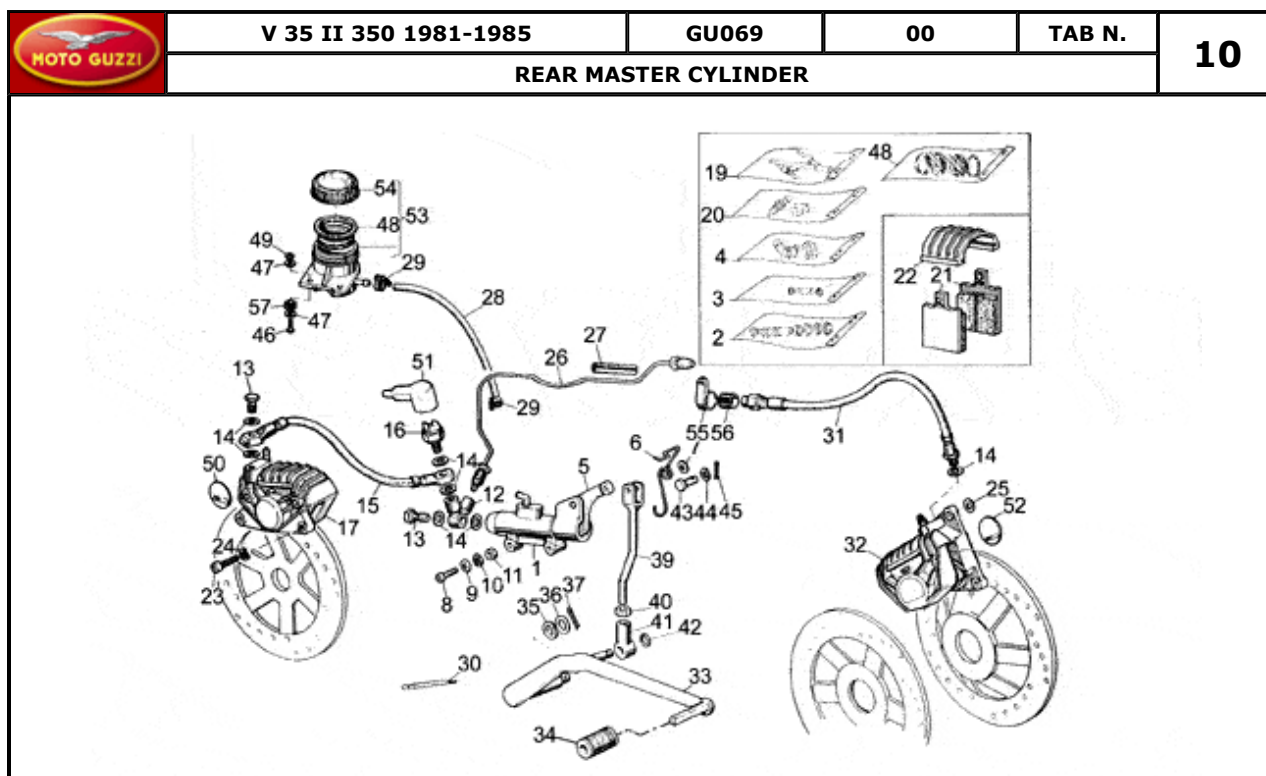

Pos.	Description	Year	I_M	Country	Version	Code	Q.ty	P.Cod.
1	Rear master cylinder	-	-	-	-	GU31666990	1	
2	Pump revision kit	-	-	-	-	GU17659350	1	
3	Lever overhaul kit	-	-	-	-	GU19659600	1	
4	Pump connection overhaul unit	-	-	-	-	GU19659500	1	
5	Rear brake lever	-	-	-	-	GU19667500	1	
6	Rear brake lever spring	-	-	-	-	GU19667600	1	
7	Washer 6,15x11x0,8	-	-	-	-	GU95004206	1	
8	Screw	-	-	-	-	GU98052326	2	
9	Special washer	-	-	-	-	GU61013800	2	
10	Notched washer	-	-	-	-	GU95021106	2	
11	Nut	-	-	-	-	GU92602206	2	
12	Connection	-	-	-	-	GU19668000	1	
13	Oil pipe screw *	-	-	-	-	GU95990028	2	
14	Gasket	-	-	-	-	GU25656100	7	
15	Brake line	-	-	-	-	GU17657101	1	
16	Brake light switch	-	-	-	-	GU14657050	1	
17	Rear brake caliper	-	-	-	-	GU23653011	1	
18	Brake caliper rev. kit GRIMECA	-	-	-	29895C	GU66659031	1	
	Brake caliper rev. kit BREMBO	-	-	-	-	GU39659000	2	
19	Pins+spring GRIMECA	-	-	-	29895C	GU31659165	2	
	Pins+spring BREMBO	-	-	-	-	GU39659100	2	
20	Bleeder+cap BREMBO D.6	-	-	-	-	GU65659200	1	
21	Pads pair GRIMECA	-	-	-	29895C	GU31654665	2	
	Pads pair BREMBO	-	-	-	-	GU27654610	1	
22	Brake caliper cover GRIMECA	-	-	-	29895C	GU31654765	1	
	Brake caliper cover BREMBO	-	-	-	-	GU39654700	2	
23	Screw	-	-	-	-	GU98622422	4	
24	Spring washer 8x15x0,3	-	-	-	-	GU61270300	4	
25	Washer 8,5X18X0,8	-	-	-	-	GU95100251	1	
	Washer 8,5X18X0,5	-	-	-	-	GU95100250	1	
26	Pipe	-	-	-	-	GU19658735	1	
27	Piston ring	-	-	-	-	GU17659650	3	
28	Rear brake hose	-	-	-	-	GU00823950050	1	
29	Hose clamp	-	-	-	-	GU19157800	2