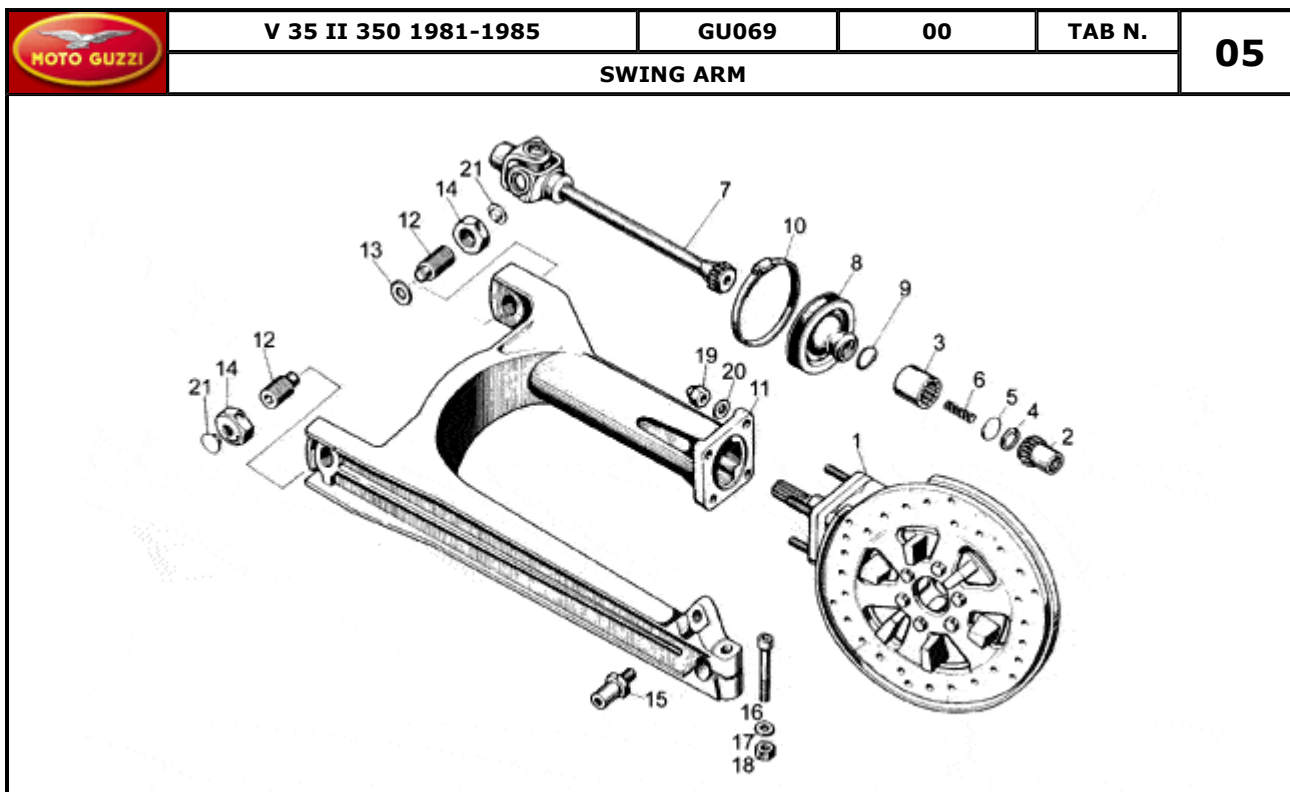

Pos.	Description	Year	I_M_	Country	Version	Code	Q.ty	P.Cod.
1	Transmission box assy., blank	-	-	-	-	GU19350220	1	
2	Hose	-	-	-	-	GU19327701	1	
3	Hose	-	-	-	-	GU19328801	1	
4	Circlip	-	-	-	-	GU90272023	1	
5	Disc	-	-	-	-	GU19327601	1	
6	Spring	-	-	-	-	GU94321099	1	
7	Coupling	-	-	-	-	GU19328020	1	
8	Protection collar	-	-	-	-	GU19548001	1	
9	Spring	-	-	-	-	GU23548180	1	
10	Hose clamp 62/82 mm	-	-	-	-	GU12548201	1	
11	Swing arm	-	-	-	-	GU19540200	1	
12	Pin	-	-	-	-	GU19547000	2	
13	Spacer	-	-	-	-	GU35214300	2	
14	Nut	-	-	-	-	GU14547800	1	
15	Pin	-	-	-	-	GU19555200	1	
16	Screw	-	-	-	-	GU98052550	1	
17	Washer 10,2x18x2	-	-	-	-	GU95004210	1	
18	Nut	-	-	-	-	GU92602210	1	
19	Nut	-	-	-	-	GU92781081	4	
20	Washer 8,4X13X0,8	-	-	-	-	GU14615901	4	
21	Plug	-	-	-	-	GU93180105	2