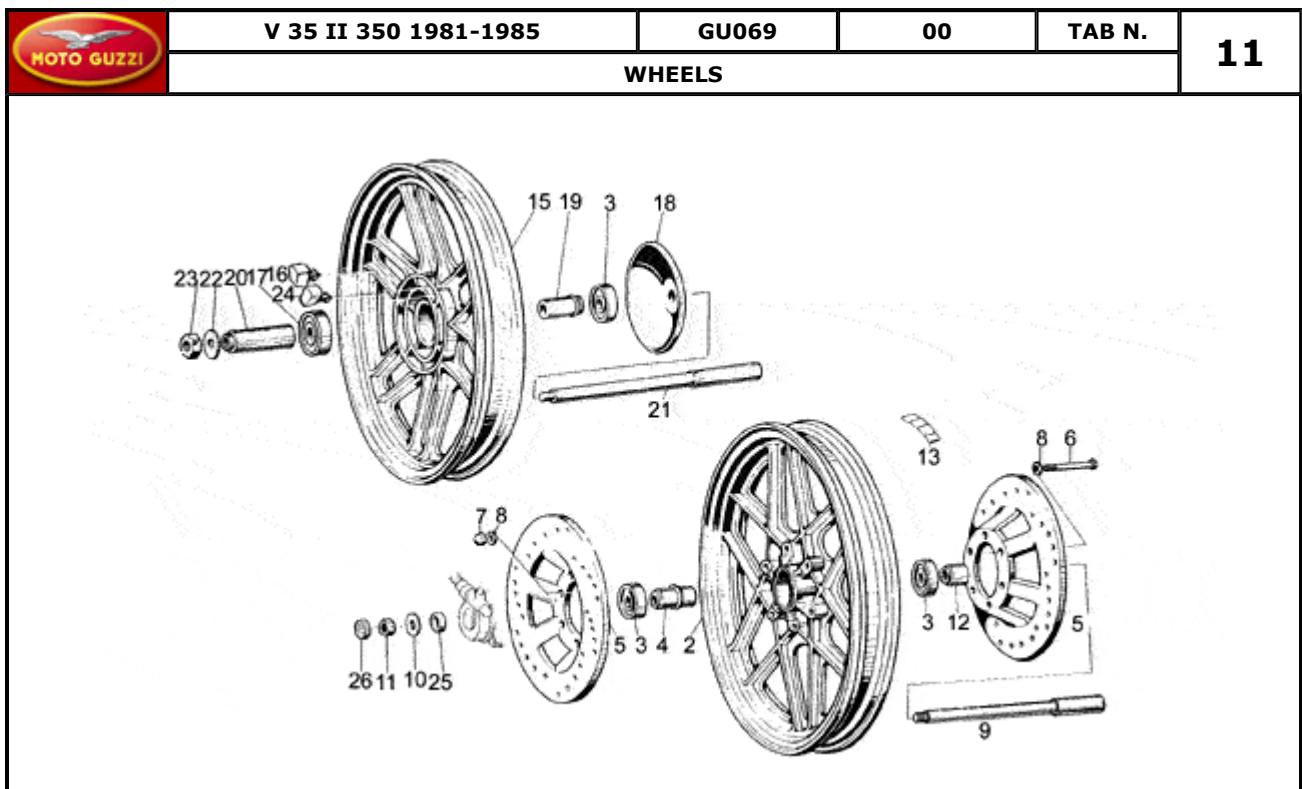

Pos.	Description	Year	I_M_	Country	Version	Code	Q.ty	P.Cod.
2	Front wheel	-	-	-	-	GU19610305	1	
3	Bearing	-	-	-	-	GU92204217	3	
4	Spacer	-	-	-	-	GU19615335	1	
5	Brake disc	-	-	-	-	GU31613380	2	
6	Hex screw M8X75	-	-	-	-	GU98052475	6	
7	Cap nut	-	-	-	-	GU92730082	6	
8	Washer	-	-	-	-	GU95004208	12	
9	Front wheel spindle	-	-	-	-	GU19614100	1	
10	Washer 17X27X2	-	-	-	-	GU95004217	1	
11	Nut M16X1,5	-	-	-	-	GU92602516	1	
12	Spacer	-	-	-	-	GU61616330	1	
13	Counterweight	-	-	-	-	GU14616150	1	
15	Rear wheel	-	-	-	-	GU19630600	1	
16	LH rubber coupling	-	-	-	-	GU19632502	6	
17	Bearing	-	-	-	-	GU92204218	1	
18	Protection	-	-	-	-	GU19636400	1	
19	Bearing internal spacer	-	-	-	-	GU19633935	1	
20	Spacer	-	-	-	-	GU19634100	1	
21	Rear wheel spindle	-	-	-	-	GU19633300	1	
22	Washer	-	-	-	-	GU14634400	1	
23	Nut M6X1,5	-	-	-	-	GU92602316	1	
24	RH rubber coupling	-	-	-	-	GU19632501	6	
25	Spacer	-	-	-	-	GU61615630	1	
26	Plug	-	-	-	-	GU62616800	1