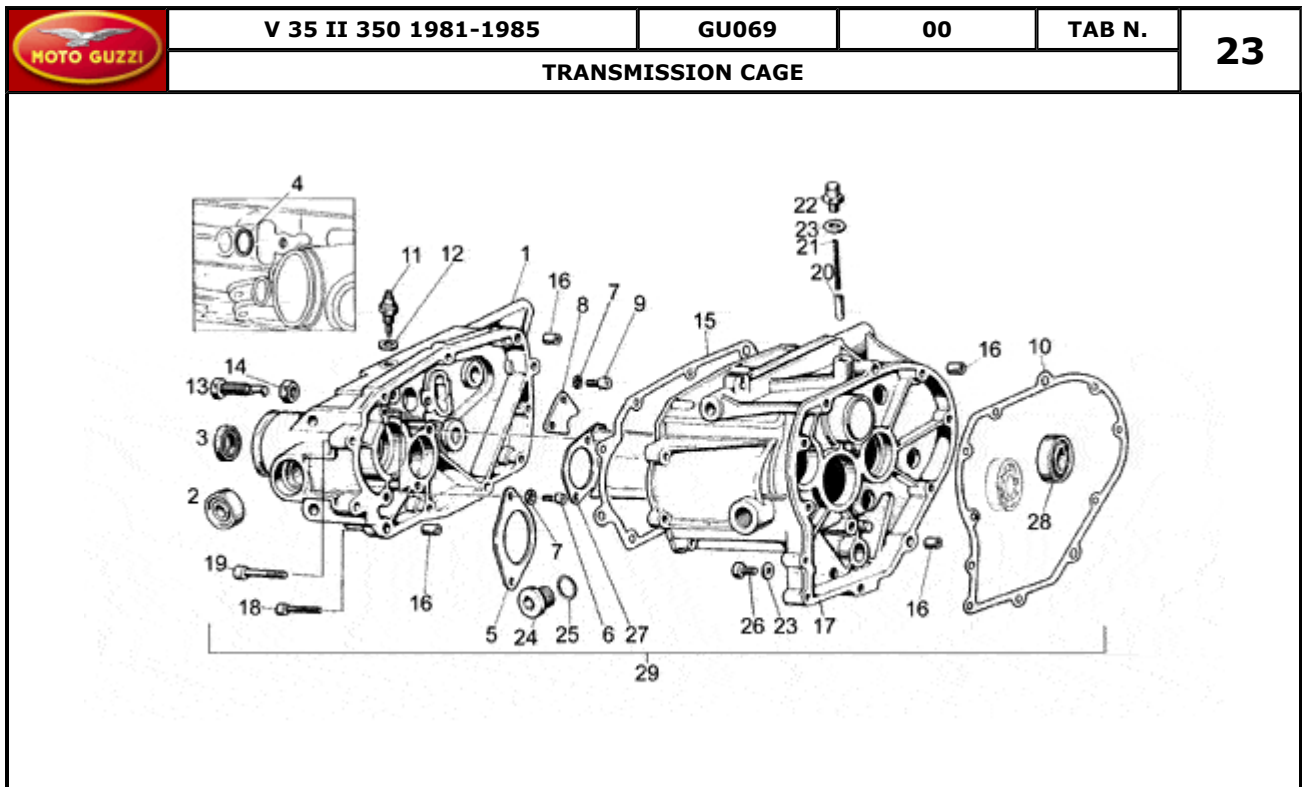

Pos.	Description	Year	I_M_	Country	Version	Code	Q.ty	P.Cod.
1	Box cover	-	-	-	-	GU19200821	1	
2	Bearing 15x35x11	-	-	-	-	GU92204215	2	
3	Gasket ring 28x40x7	-	-	-	-	GU90402841	1	
4	O-ring 13,95x2,92	-	-	-	-	GU90706140	1	
5	Plate	-	-	-	-	GU19213820	1	
6	Screw	-	-	-	-	GU98622314	4	
7	Washer 6,4x10x0,7	-	-	-	-	GU14217901	6	
8	Plate	-	-	-	-	GU19235800	1	
9	Screw	-	-	-	-	GU98622314	2	
10	Gasket	-	-	-	-	GU19200320	1	
11	Sensor	-	-	-	-	GU19207220	1	
12	Gasket 8,25x15x1	-	-	-	-	GU12154200	1	
13	Screw M12x1,25	-	-	-	-	GU19237800	1	
14	Low nut M12x1,25	-	-	-	-	GU92602512	1	
15	Gasket	-	-	-	-	GU19201120	1	
16	Bush 6,6x9x13	-	-	-	-	GU19002020	4	
17	Transmission cage	-	-	-	-	GU19200222	1	
18	Screw M6X30	-	-	-	-	GU98620330	7	
19	Screw M8X35	-	-	-	-	GU98620435	4	
20	Pawl	-	-	-	-	GU55234700	1	
21	Lever return spring	-	-	-	-	GU94321067	1	
22	Breather plug	-	-	-	-	GU19206501	1	
23	Gasket	-	-	-	-	GU10528900	2	
24	Oil plug	-	-	-	-	GU12022600	1	
25	O-ring 20,24X2,62	-	-	-	-	GU90706203	1	
26	Oil level plug	-	-	-	-	GU95980214	1	
27	Oil bulhead	-	-	-	-	GU19208220	1	
28	Ball bearing 20x42x12	-	-	-	-	GU92201120	1	
29	Gear box assy	-	-	-	-	GU19991520	1