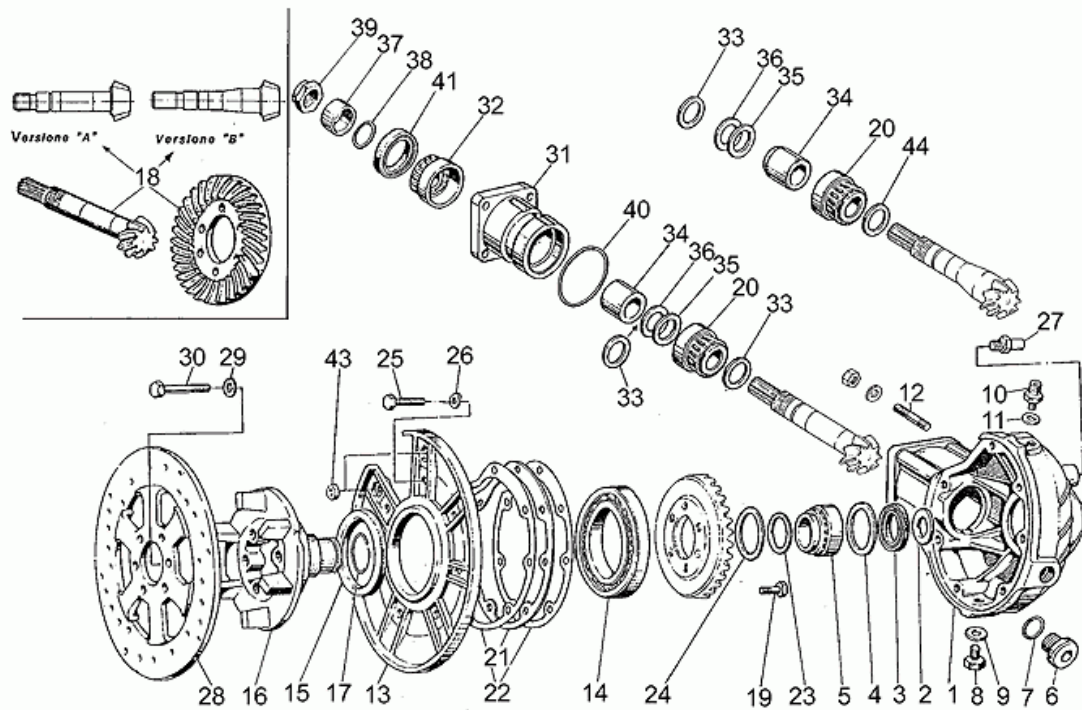

GU06900 V 35 II 350 1981-1985
Tab.03 - Rear bevel gear

	V 35 II 350 1981-1985	GU069	00	TAB N.	04			
	HEADLIGHTS-HORN							
Pos.	Description	Year	I_M	Country	Version	Code	Q.ty	P.Cod.

1	Headlight	-	-	-	-	GU28740533	1	
2	Lamp 12V-4W	-	-	-	-	GU93450119	1	
3	Lamp 12V 45/40W	-	-	-	-	GU93450231	1	
4	Wiring	-	-	-	-	GU19747235	1	
5	Washer	-	-	-	-	GU95020111	2	
6	Screw	-	-	-	-	GU98822520	2	
7	Main switch	-	-	-	-	GU17740364	1	
8	Wiring	-	-	-	-	GU19726380	1	
9	Taillight assy	-	-	-	-	GU19740900	1	
10	Taillight	-	-	-	-	GU65740900	1	
11	Lamp 12V/5-21W	-	-	-	-	GU93450224	2	
12	Taillight lens	-	-	-	-	GU65741700	1	
13	Screw	-	-	-	-	GU98054212	2	
14	Hex screw M6X20	-	-	-	-	GU98054320	2	
15	Washer	-	-	-	-	GU95100028	8	
16	Nut	-	-	-	-	GU92602206	4	
17	Nut	-	-	-	-	GU92602205	2	
18	Optical group	-	-	-	-	GU19740455	1	
19	Light frame	-	-	-	-	GU19740454	1	
20	Washer 5,25x14x1,5	-	-	-	-	GU95100059	4	
21	Cap	-	-	-	-	GU19740458	1	
22	Rear cap plug	-	-	-	-	GU19740404	1	
23	Rear turn indicator	-	-	-	-	GU19750656	2	
24	Electrical system	-	-	-	2a	GU19747120	1	
	Alternator-regulator wiring	-	-	-	1a-ES	GU19725820	1	
25	Taillight wiring harness	-	-	-	-	GU19747335	1	
26	Screw	-	-	-	-	GU98622220	2	
27	Alternator-regulator wiring	-	-	-	-	GU19725820	1	
28	Fuse block	-	-	-	-	GU19743020	1	
29	Cover	-	-	-	-	GU19743100	1	
30	Fuse 16A	-	-	-	-	GU17742550	4	
31	Starter relay	-	-	-	-	GU19732500	2	
32	Flasher unit	-	-	-	-	GU17750520	1