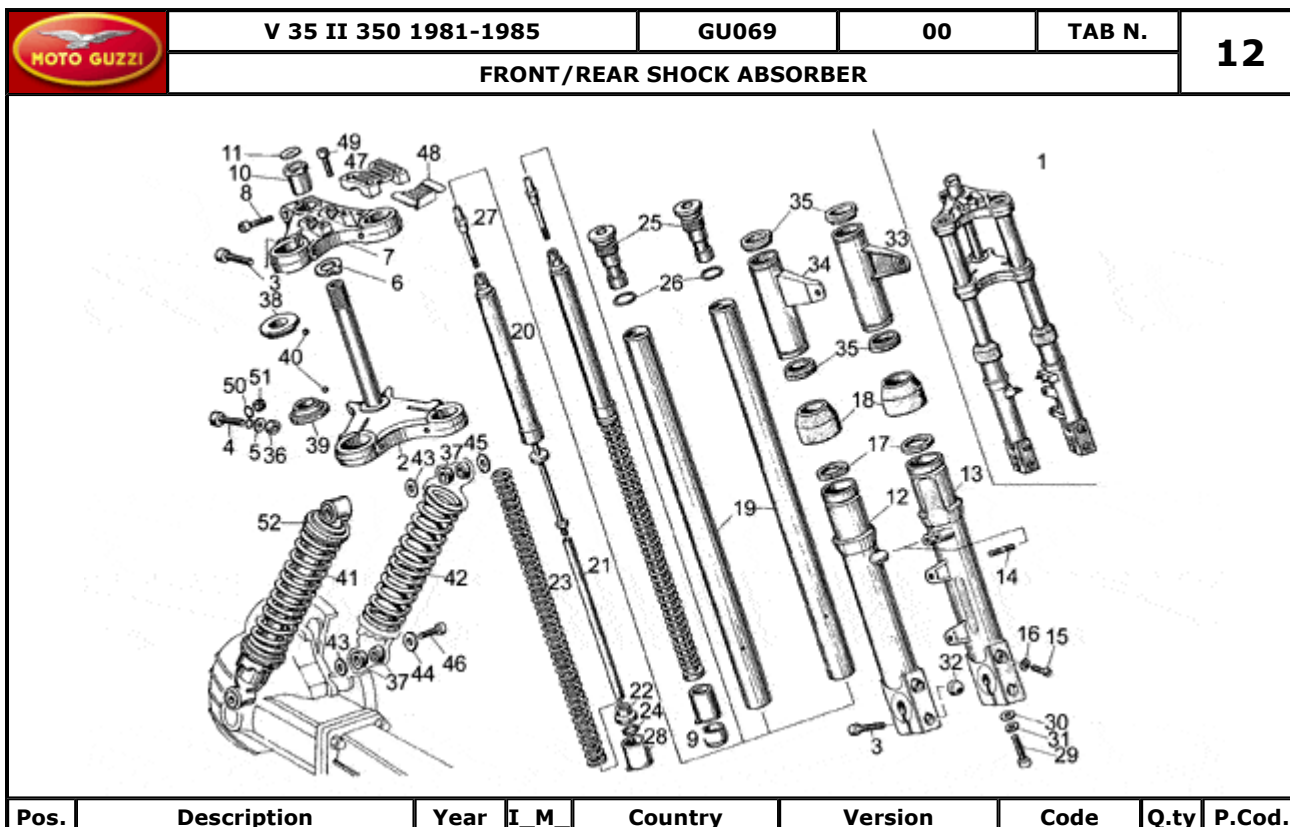

Pos.	Description	Year	I_M_	Country	Version	Code	Q.ty	P.Cod.
1	Front fork	-	-	-	-	GU19490305	1	
2	Lower plate	-	-	-	-	GU19494000	1	
3	Screw M10X40	-	-	-	-	GU98620540	4	
4	Screw	-	-	-	-	GU98620555	2	
5	Washer 10,2x18x2	-	-	-	-	GU95004210	2	
6	Washer	-	-	-	-	GU62493200	1	
7	Upper plate	-	-	-	-	GU39493101	1	
8	Screw M8X35	-	-	-	-	GU98620435	1	
9	Spacer	-	-	-	-	GU61527441	2	
10	Bush	-	-	-	-	GU17516600	1	
11	Plug	-	-	-	-	GU17517700	1	
12	LH sleeve	-	-	-	-	GU195226001	1	
13	RH sleeve	-	-	-	-	GU195225001	1	
14	Stud bolt	-	-	-	-	GU96508021	4	
15	Screw	-	-	-	-	GU98622312	2	
16	Washer 6,25x10x1,5	-	-	-	-	GU95100116	2	
17	Gasket ring	-	-	-	-	GU90403142	2	
18	Dust cover	-	-	-	-	GU53524540	2	
19	Sleeve	-	-	-	-	GU39525401	2	
20	Fork shock absorber	-	-	-	-	GU14526407	2	
21	Plunger	-	-	-	-	GU53527840	2	
22	Spring seat	-	-	-	-	GU53527940	2	
23	Fork spring	-	-	-	-	GU19526600	2	
24	Circlip	-	-	-	-	GU90271012	2	
25	Plug	-	-	-	-	GU39504501	2	
26	O-ring	-	-	-	-	GU90706202	2	
27	Stud bolt	-	-	-	-	GU19504800	2	
28	Cup	-	-	-	-	GU53527640	2	
29	Screw	-	-	-	-	GU98621440	2	
30	Gasket 8,25x15x1	-	-	-	-	GU12154200	2	
31	Washer	-	-	-	-	GU95004208	2	
32	Nut	-	-	-	-	GU92781100	2	
33	LH sleeve	-	-	-	r	GU19496206	1	